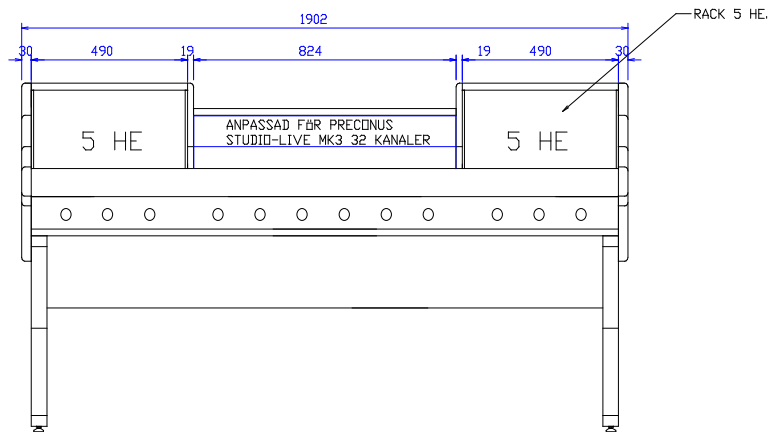

JB INREDNINGAR

MIXERKONSOL "PREMIUM-12 MK2"

- MÄTTANPASSAS TILL MIXER ELLER KONTROLLLYTA.
- MINDRE ÄNDRINGAR AV MÄTT UTAN PRISTILLÄGG
- ÖVERDEL I EK FANÉR ELLER MIXAT EK FANÉR/LACKERAT I VALFRI KULÖR. STATIV LACKERAT I VALFRI KULÖR.
- ALTERNATIVT HELA MÖBELN LACKERAD I VALFRI KULÖR.
- GÄR ÄVEN ATT FÅ MED VINKLADE RACKSEKTIONER.

BRUTTOPRIS EXKLUSIVE MOMS 230701:

GRUNDPRISET. MÄTTANPASSAD FÖR LJUDMIXER. 21.450 SEK

AVLYFTBARA BAKLUCKOR. 1.820 SEK

UTDRAGBAR HYLLA FÖR T-BÖRD. 1.450 SEK

UTDRAGBAR HYLLA FÖR KEYBOARD. 1.680 SEK

STÖPPAD SKINKKANT. 2.640 SEK

TILLÄGG FÖR VINKLADE RACKSEKTIONER. 3.795 SEK