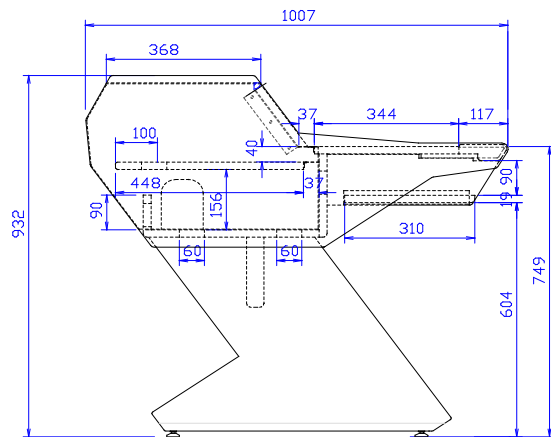

STUDIOMÖBEL PREMIUM 17:

BRUTTOPRIS EXKLUSIVE MOMS 230701:

GRUNDPRIS, 2 RACKSEKTIONER,
20.400 SEK

INFÄLLNING AV KONTROLLLYTA,
795 SEK

UTDRAGBAR HYLLA FÖR FÖR
T-BORD/MUS,
1.455 SEK

UTDRAGBAR HYLLA FÖR KEYBOARD,
1.680 SEK

STOPPAD SKINKKANT
2.640 SEK

TILLÄGG FÖR VINKLADE RACKSEKTIONER,
2.840 SEK

JB INREDNINGAR
KÄLLVÄGEN 5
363 33 ROTTNE

+46 470 845 78