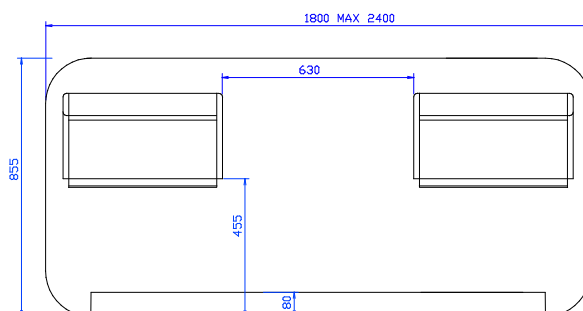

ALTERNATIV MED RAK SKIVA: