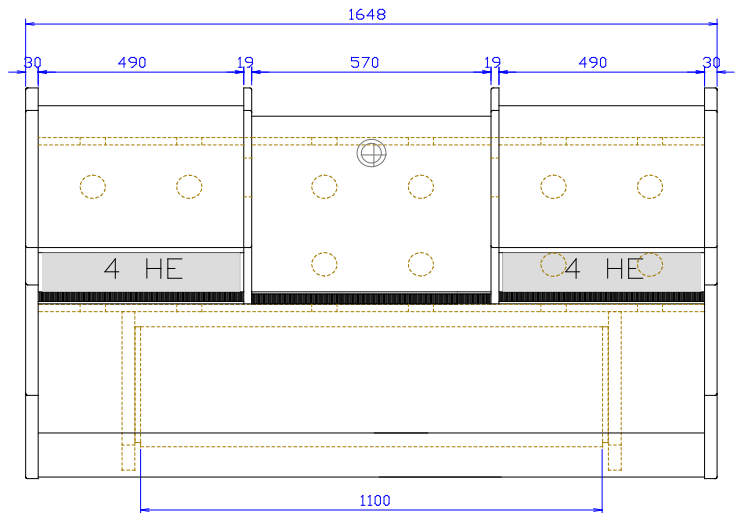

STUDIOMÖBEL PREMIUM 17:

BRUTTOPRIS EXKLUSIVE MOMS 230701:

GRUNDPRIS, 2 RACKSEKTIONER,
20.400 SEK

INFÄLLNING AV KONTROLLLYTA,
795 SEK

UTDRAGBAR HYLLA FÖR FÖR
T-BORD/MUS,
1.455 SEK

UTDRAGBAR HYLLA FÖR KEYBOARD,
1.680 SEK

STOPPAD SKINKKANT
2.640 SEK

TILLÄGG FÖR VINKLADE RACKSEKTIONER,
2.840 SEK

JB INREDNINGAR
KÄLLVÄGEN 5
363 33 ROTTNE

+46 470 845 78