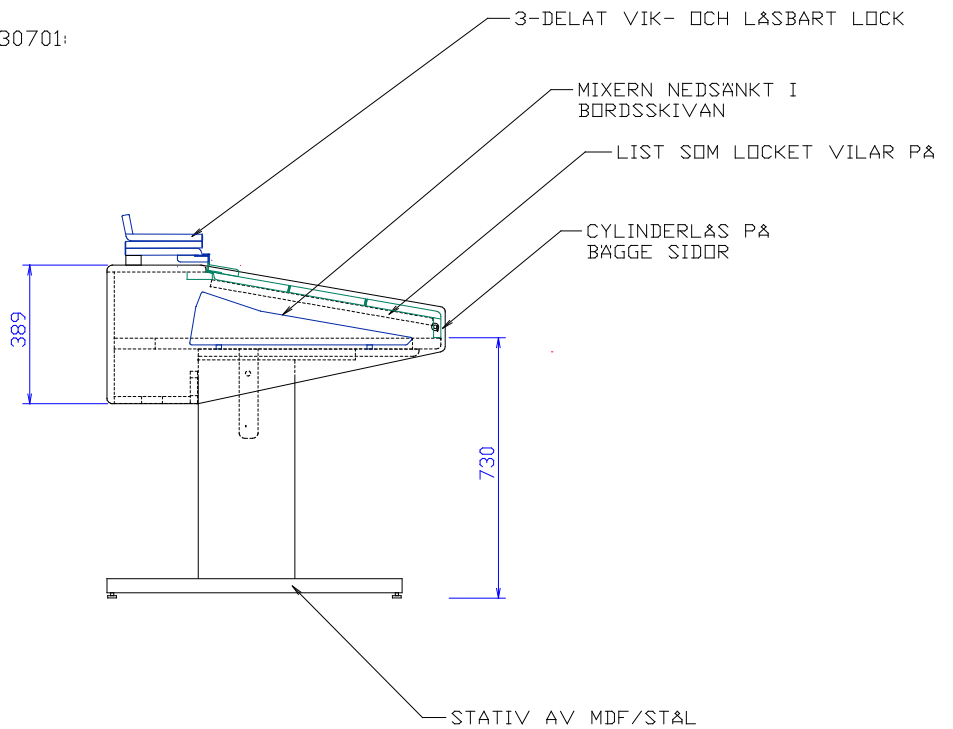

BRUTTOPRIS EXKLUSIVE MOMS 230701:

PRISEXEMPEL SOM SKISS.

23.580 SEK

WWW.JBMUSIK.SE

JB INREDNINGAR
KÄLLEVÄGEN 5
363 33 ROTTNE

+46 470 845 78