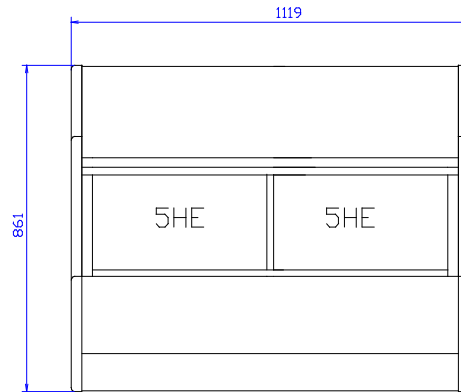

GRUNDPRIS,
15.900 SEK

UTDRAGBAR HYLLA FÖR KEYBOARD,
1.670 SEK

STÖPPAD SKINKKANT
1.795 SEK

2 ST PLATÅER FÖR HÖGTALARE,
1.550 SEK

JB INREDNINGAR
KÄLLEVÄGEN 5
363 33 ROTTNE

+46 470 845 78

STUDIOMÖBEL PREMIUM 17: