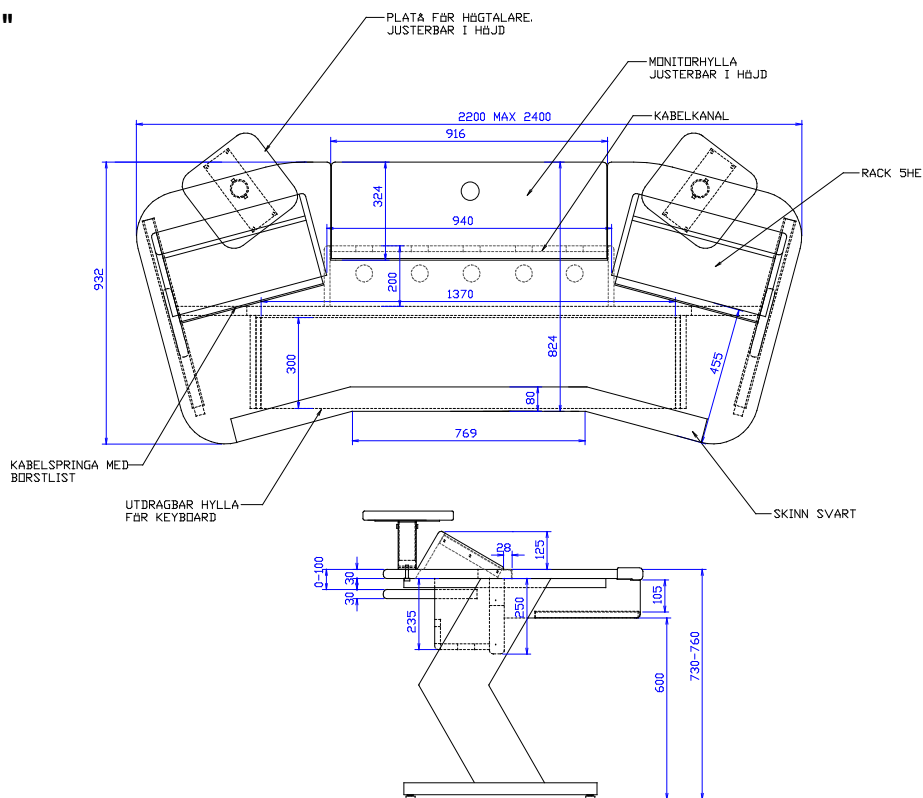

JB INREDNINGAR

KONTROLLBORD "PREMIUM-13"

- MÄTT KAN ÄNDRAS UTAN PRISTILLÄGG.
- ÖVERDEL I EK/FANÉR, STATIV LACKERAT I VALFRI KULÖR. ALTERNATIVT HELA MÖBELN I VALFRI KULÖR.

BRUTTOPRIS EXKLUSIVE MOMS 230701:

GRUNDPRIS MED SVÄNGD BORDSSKIVA, RAKA STATIVBEN, 2 BORDSRACK OCH KABELKANAL, 18.170 SEK

SOM OVAN MEN MED RAK BORDSSKIVA, 16.900 SEK

MONITORHYLLA JUSTERBAR I HÖJD, 2.545 SEK

UTDRAGBAR HYLLA FÖR KEYBOARD, 1.680 SEK

UTDRAGBAR HYLLA FÖR TANGENTBORD, 1.455 SEK

2 ST PLATÅER FÖR HÖGTALARE, JUSTERBARA I HÖJD, 2.240 SEK

STÖPPAD SKINKKANT, 2.940 SEK, RAK BORDSSKIVA 2.105 SEK.

V-FÖRMAT STATIV I STÄLLET FÖR RAKT, 1.230 SEK

JB INREDNINGAR
KÄLLEVÄGEN 5
363 33 ROTTNE

+46 470 845 78