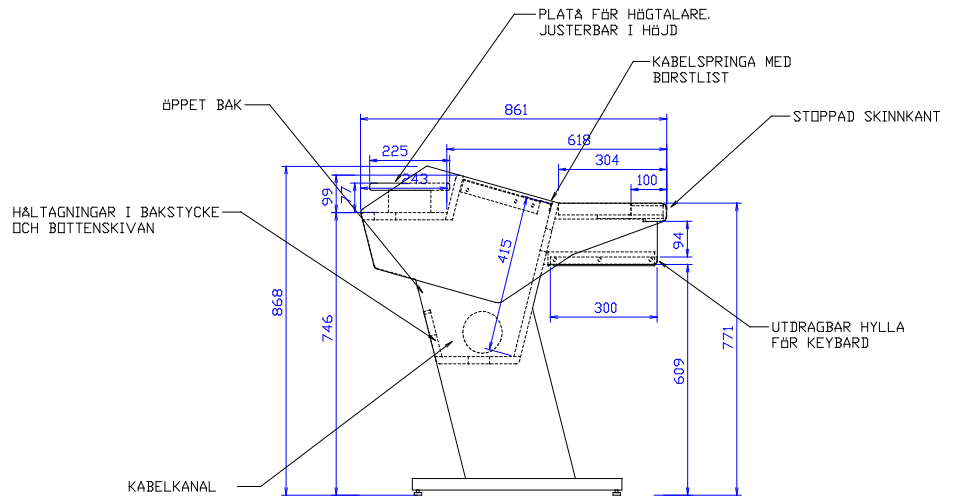

JB INREDNINGAR

KONTROLLBORD "PREMIUM-14" KOMPAKT

KONTROLLBORD PREMIUM 14 KOMPAKT,
230701:

BRUTTOPRIS EXKLUSIVE MOMS 230701:

GRUNDPRIS,
15.900 SEK

UTDRAGBAR HYLLA FÖR KEYBOARD,
1.670 SEK

STÖPPAD SKINKKANT
1.795 SEK

2 ST PLATÅER FÖR HÖGTALARE,
1.550 SEK

JB INREDNINGAR
KÄLLEVÄGEN 5
363 33 ROTTNE

+46 470 845 78