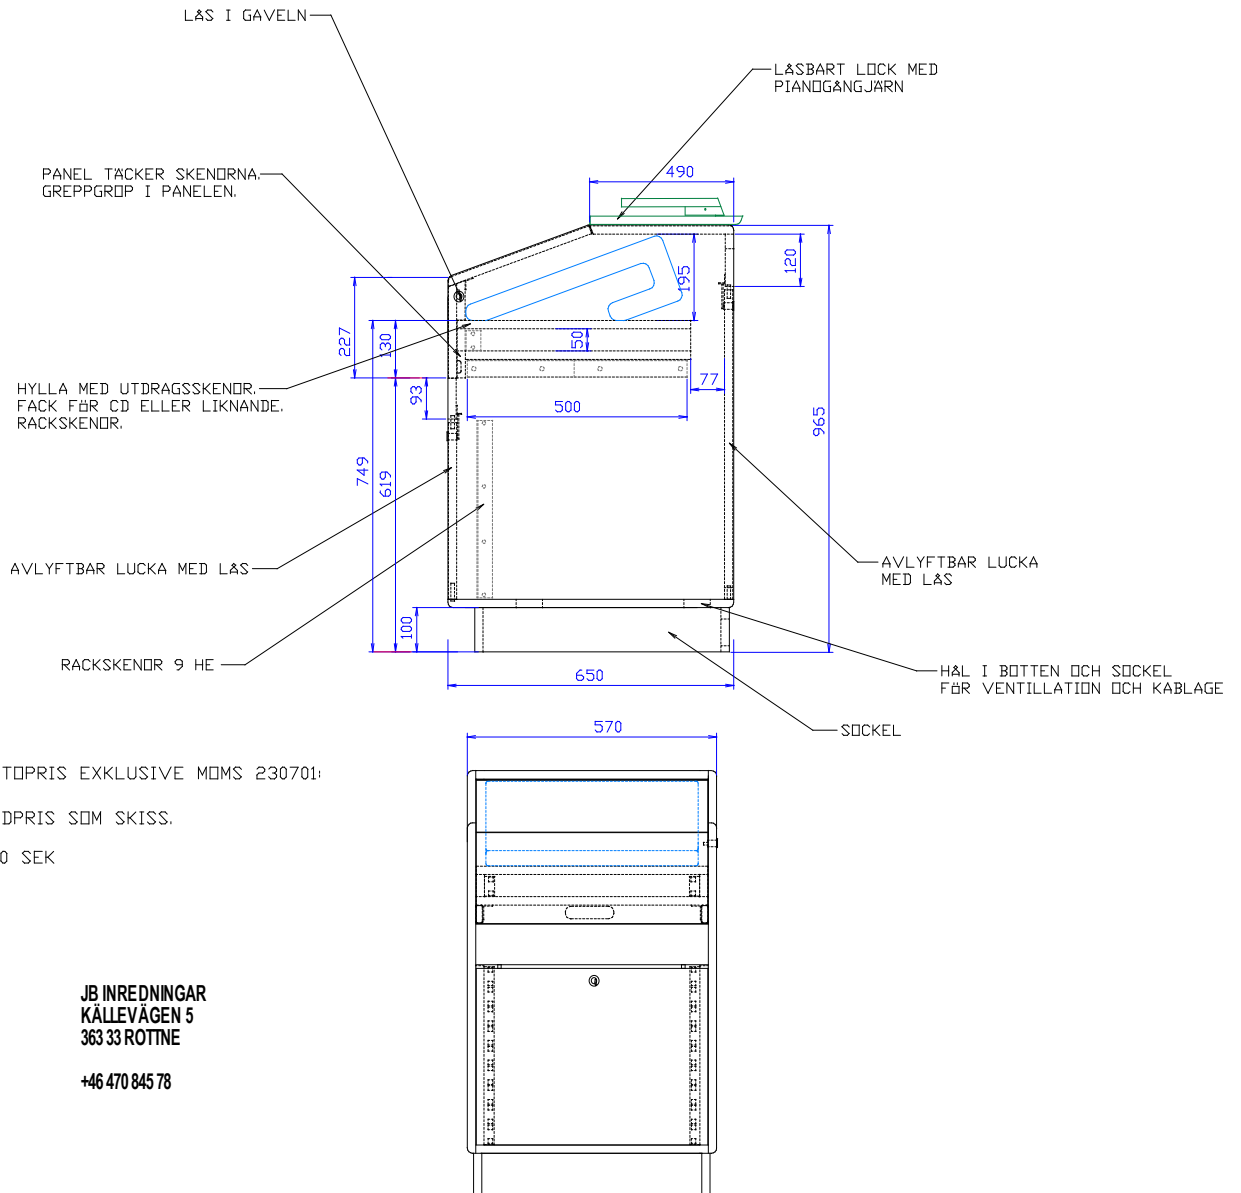

AV-SKÅP

JB INREDNINGAR

- MINDRE ÄNDRINGAR I MÅTT OCH DESIGN PÅVERKAR INTE PRISET
- MÅLAD SVART ELLER VIT ELLER EKFAÑER.
- ANDRA TRÄSLAG OCH KULÖRER MOT PRISTILLÄGG.