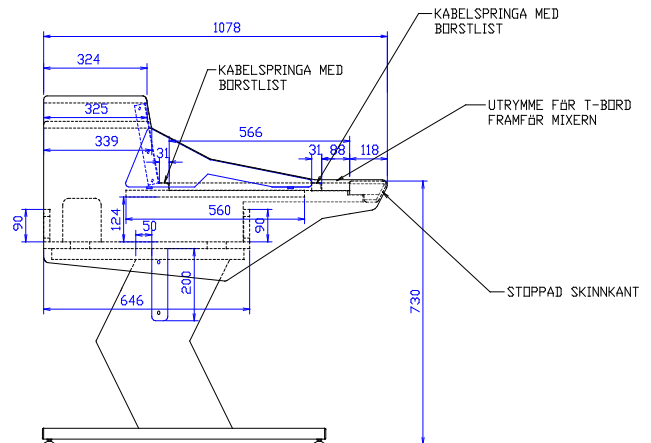

JB INREDNINGAR

MIXERKONSOL "PREMIUM-12 MK2"

- MÄTTANPASSAS TILL MIXER ELLER KONTROLLLYTA.
- MINDRE ÄNDRINGAR AV MÄTT UTAN PRISTILLÄGG
- ÖVERDEL I EK FANÉR ELLER MIXAT EK FANÉR/LACKERAT I VALFRI KULÖR. STATIV LACKERAT I VALFRI KULÖR.
- ALTERNATIVT HELA MÖBELN LACKERAD I VALFRI KULÖR.
- GÄR ÄVEN ATT FÅ MED VINKLADE RACKSEKTIONER.

BRUTTOPRIS EXKLUSIVE MOMS 230701:

GRUNDPRISET. MÄTTANPASSAD FÖR LJUDMIXER. 21.450 SEK

AVLYFTBARA BAKLUCKOR. 1.820 SEK

UTDRAGBAR HYLLA FÖR T-BÖRD. 1.450 SEK

UTDRAGBAR HYLLA FÖR KEYBOARD. 1.680 SEK

STÖPPAD SKINKKANT. 2.640 SEK

TILLÄGG FÖR VINKLADE RACKSEKTIONER. 3.795 SEK