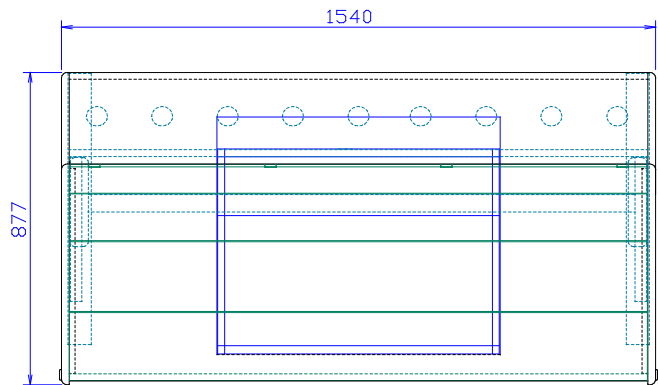

JB INREDNINGAR

MIXERMÖBEL MED LÅSBART LOCK

- MÄTTANPASSAS TILL UTRUSTNINGEN.
- MÄTT KAN DELVIS ÄNDRAS UTAN PRISTILLÄGG.
- LACKERAD I VALFRI KULÖR, ALTERNATIVT MIX EK/FANÉR/LACKERAD I VALFRI KULÖR.