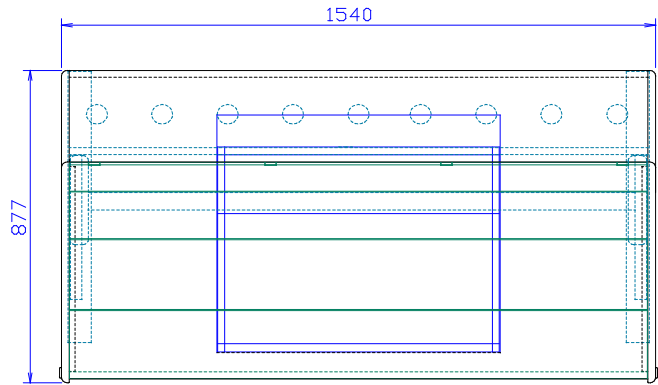

JB INREDNINGAR

MIXERMÖBEL MED LÅSBART LOCK

- MÄTTANPASSAS TILL UTRUSTNINGEN.
- MÄTT KAN DELVIS ÄNDRAS UTAN PRISTILLÄGG.
- LACKERAD I VALFRI KULÖR, ALTERNATIVT MIX EK/FANÉR/LACKERAD I VALFRI KULÖR.

BRUTTOPRIS EXKLUSIVE MOMS 230701: