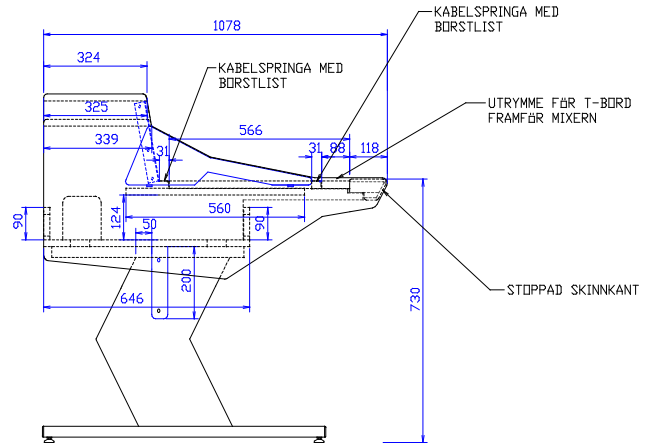

## MIXERKONSOL "PREMIUM-12 MK2"

- MÄTTANPASSAS TILL MIXER ELLER KONTROLLLYTA.
- MINDRE ÄNDRINGAR AV MÄTT UTAN PRISTILLÄGG
- ÖVERDEL I EK FANÉR ELLER MIXAT EK FANÉR/LACKERAT I VALFRI KULÖR. STATIV LACKERAT I VALFRI KULÖR.
- ALTERNATIVT HELA MÖBELN LACKERAD I VALFRI KULÖR.
- GÅR ÄVEN ATT FÅ MED VINKLADE RACKSEKTIONER.