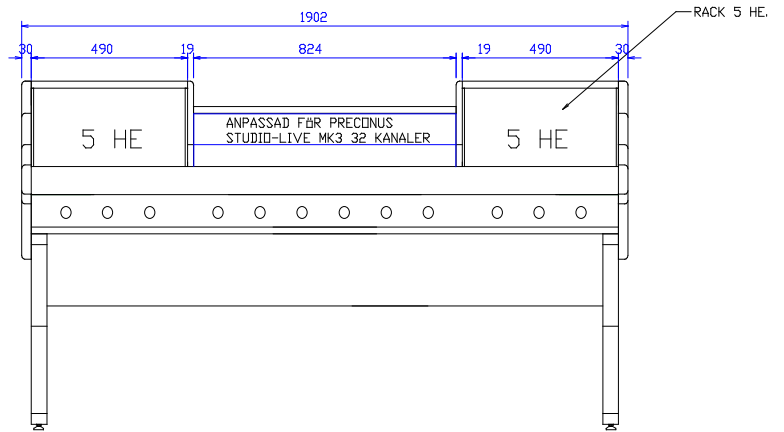

## MIXERKONSOL "PREMIUM-12 MK2"

- MÄTTANPASSAS TILL MIXER ELLER KONTROLLLYTA.
- MINDRE ÄNDRINGAR AV MÄTT UTAN PRISTILLÄGG
- ÖVERDEL I EK FANÉR ELLER MIXAT EK FANÉR/LACKERAT I VALFRI KULÖR. STATIV LACKERAT I VALFRI KULÖR.
- ALTERNATIVT HELA MÖBELN LACKERAD I VALFRI KULÖR.
- GÅR ÄVEN ATT FÅ MED VINKLADE RACKSEKTIONER.