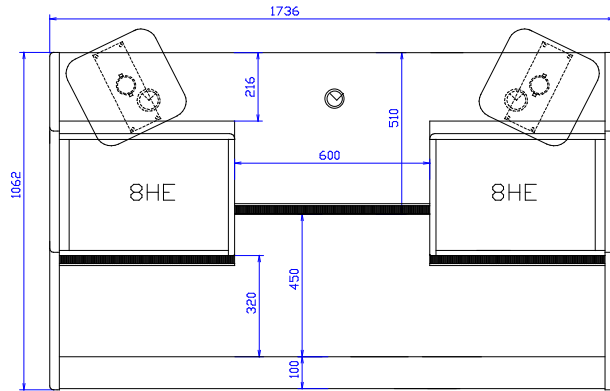

BRUTTOPRIS EXKLUSIVE MOMS 230701:

GRUNDPRIS. 2 RACKSEKTIONER.
18.850 SEK

INFÄLLNING AV KONTROLLLYTA.
720 SEK

UTDRAGBAR HYLLA FÖR FÖR
T-BORD/MUS.
1.450 SEK

UTDRAGBAR HYLLA FÖR KEYBOARD.
1.680 SEK

STOPPAD SKINKKANT
2.145 SEK

TILLÄGG FÖR VINKLADE RACKSEKTIONER.
2.450 SEK

2 ST PLATÅER FÖR HÖGTALARE.
JUSTERBARA I HÖJD.
2.240 SEK

JB INREDNINGAR
KÄLLEVÄGEN 5
363 33 ROTTNE

+46 470 845 78