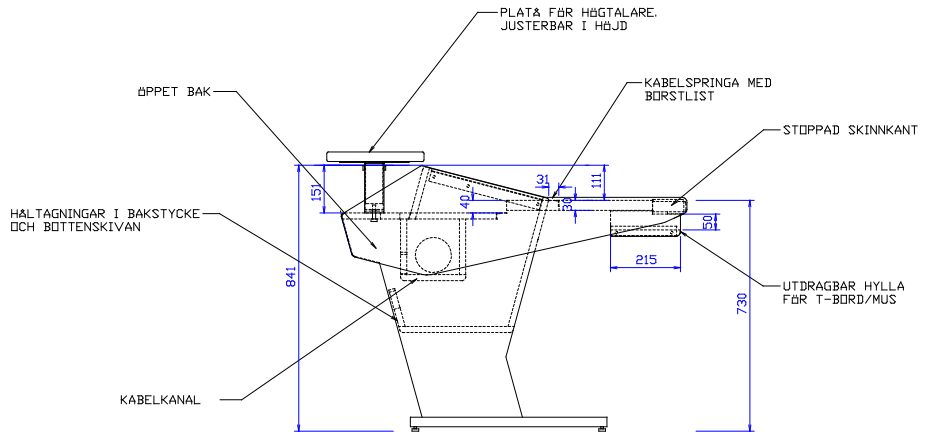

JB INREDNINGAR

KONTROLLBORD "PREMIUM-14"

- KAN MÄTTANPASSAS FÖR MIXER ELLER KONTROLLLYTA.
- MÄTT KAN ÄNDRAS UTAN PRISTILLÄGG
- LACKERAD I VALFRI KULÖR. ALTERNATIVT MIX EKSPANER/LACKERAD I VALFRI KULÖR.
- GÅR ÄVEN ATT FÅ MED VINKLADE RACKSEKTIONER.

BRUTTOPRIS EXKLUSIVE MOMS 230701:

GRUNDPRIS. 2 RACKSEKTIONER.
18.850 SEK

INFÄLLNING AV KONTROLLLYTA.
720 SEK

UTDRAGBAR HYLLA FÖR FÖR
T-BORD/MUS.
1.450 SEK

UTDRAGBAR HYLLA FÖR KEYBOARD.
1.680 SEK

STOPPAD SKINKKANT
2.145 SEK

TILLÄGG FÖR VINKLADE RACKSEKTIONER.
2.450 SEK

2 ST PLATÅER FÖR HÖGTALARE.
JUSTERBARA I HÖJD.
2.240 SEK

JB INREDNINGAR
KÄLLEVÄGEN 5
363 33 ROTTNE

+46 470 845 78