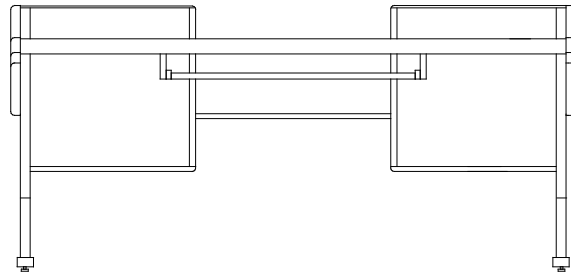

BRUTTOPRIS EXKLUSIVE MOMS 230701:

GRUNDPRIS. 2 RACKSEKTIONER.
18.850 SEK

INFÄLLNING AV KONTROLLLYTA.
720 SEK

UTDRAGBAR HYLLA FÖR FÖR
T-BORD/MUS.
1.450 SEK

UTDRAGBAR HYLLA FÖR KEYBOARD.
1.680 SEK

STOPPAD SKINKKANT
2.145 SEK

TILLÄGG FÖR VINKLADE RACKSEKTIONER.
2.450 SEK

2 ST PLATÅER FÖR HÖGTALARE.
JUSTERBARA I HÖJD.
2.240 SEK

JB INREDNINGAR
KÄLLEVÄGEN 5
363 33 ROTTNE

+46 470 845 78